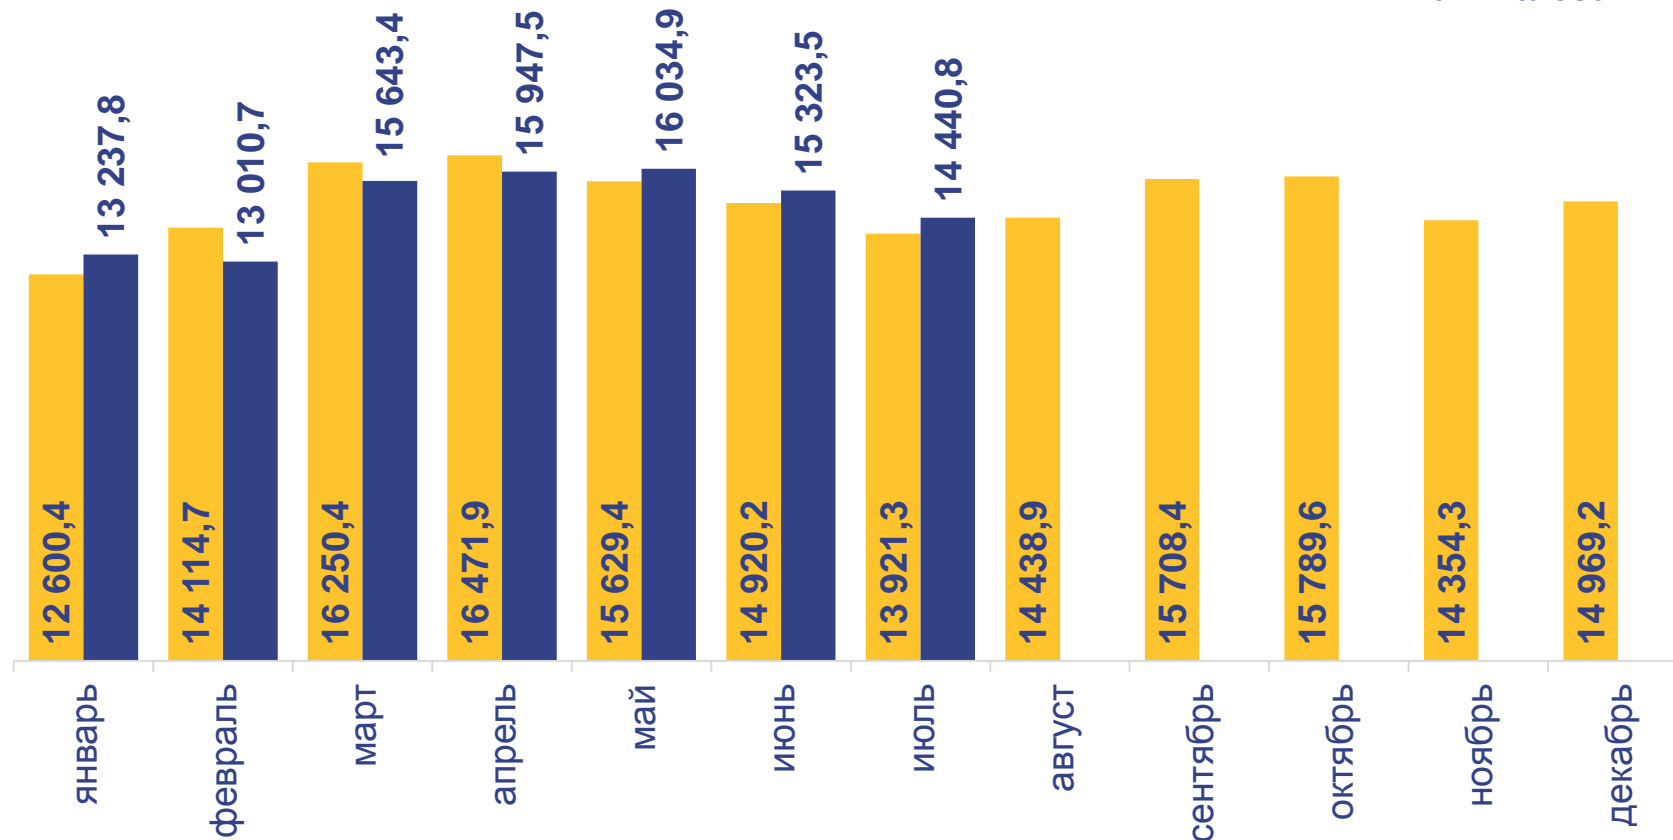

ПЕРЕВОЗКА ПАССАЖИРОВ АВТОБУСАМИ ПО МАРШРУТАМ РЕГУЛЯРНЫХ ПЕРЕВОЗОК В КРАСНОЯРСКОМ КРАЕ

июль 2022 года

14 440,8 тысячи человек

103,7% к июлю 2021 года

Перевезено пассажиров

189 337,9 тысячи пасс.-км

112,1% к июлю 2021 года

Пассажирооборот

тысяч человек

2021 год

2022 год